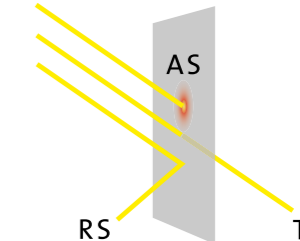

De hoeveelheid zonne-energie die weerkaatst wordt door het zonwerende doek. Hoe hoger het percentage, hoe meer energie wordt gereflecteerd door het zonwerende doek.

DE ABSORPTIE VAN ENERGIE (AS)

De hoeveelheid zonne-energie die geabsorbeerd wordt door het zonwerende doek. Hoe hoger het percentage, hoe meer energie wordt geabsorbeerd door het zonwerende doek. Donkere doekkleuren absorberen bijvoorbeeld meer energie en geven meer warmte af.

LICHTINVAL

TS + RS + AS = 100% ENERGIE

SOLARMOTOREN

Met de toenemende belangstelling voor duurzame producten winnen ook ritzcreens op zonne-energie enorm aan populariteit. Een solarmotor voor een ritzcreen op zonne-energie bestaat uit een batterij en een zonnepaneel. Het zonnepaneel wordt aan de voorzijde van de omkasting geplaatst zodat deze voldoende wordt blootgesteld aan de zon. De batterij van de solarmotor zorgt ervoor dat er voldoende energie wordt opgeslagen om het ritzcreen aan te kunnen sturen. Solarmotoren bieden diverse voordelen: