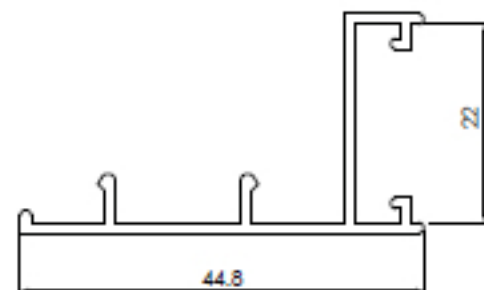

PLISSÉ HORDEUR ORIGINEEL

Doorsnede profielen

In de dag montage

Standaard topprofiel
(bovenbak)

Muurprofiel
960 / 1100 mm

Muurprofiel
1300 / 1600 / 1800-2000 mm

Standaard treklijst

Op de dag montage - leverbaar in de loop van april 2022

Topprofiel ODD
(bovenbak)

Profiel voor muurprofiel

Borstelprofiel
voor in treklijst