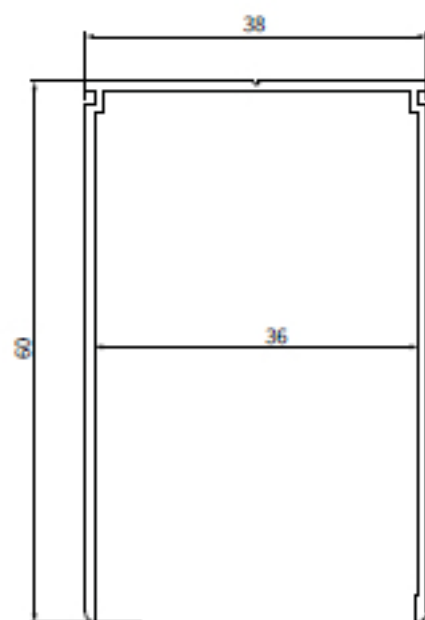

PLISSÉ HORDEUR ORIGINEEL

Doorsnede profielen

In de dag montage

Standaard topprofiel
(bovenbak)

Muurprofiel
960 / 1100 mm

Muurprofiel
1300 / 1600 / 1800-2000 mm

Standaard treklijst

Op de dag montage - leverbaar in de loop van april 2022

Topprofiel ODD
(bovenbak)

Profiel voor muurprofiel

Borstelprofiel
voor in treklijst