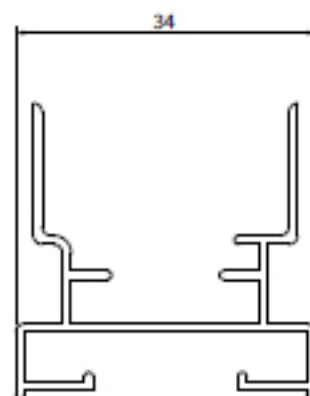

PLISSÉ HORDEUR ORIGINEEL

Doorsnede profielen

In de dag montage

Standaard topprofiel
(bovenbak)

Muurprofiel
960 / 1100 mm

Muurprofiel
1300 / 1600 / 1800-2000 mm

Standaard treklijst

Op de dag montage - leverbaar in de loop van april 2022

Topprofiel ODD
(bovenbak)

Profiel voor muurprofiel

Borstelprofiel
voor in treklijst