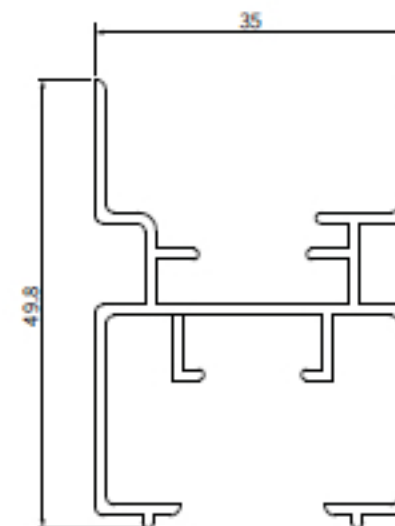

PLISSÉ HORDEUR ORIGINEEL

Doorsnede profielen

In de dag montage

Standaard topprofiel
(bovenbak)

Muurprofiel
960 / 1100 mm

Muurprofiel
1300 / 1600 / 1800-2000 mm

Standaard treklijst

Op de dag montage - leverbaar in de loop van april 2022

Topprofiel ODD
(bovenbak)

Profiel voor muurprofiel

Borstelprofiel
voor in treklijst