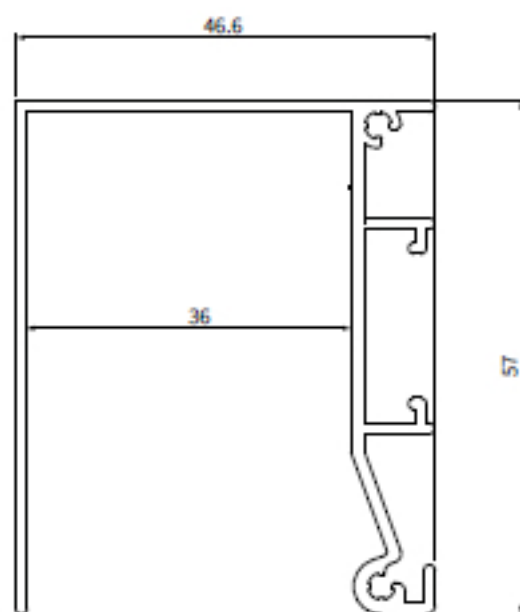

PLISSÉ HORDEUR ORIGINEEL

Doorsnede profielen

In de dag montage

Standaard topprofiel
(bovenbak)

Muurprofiel
960 / 1100 mm

Muurprofiel
1300 / 1600 / 1800-2000 mm

Standaard treklijst

Op de dag montage - leverbaar in de loop van april 2022

Topprofiel ODD
(bovenbak)

Profiel voor muurprofiel

Borstelprofiel
voor in treklijst