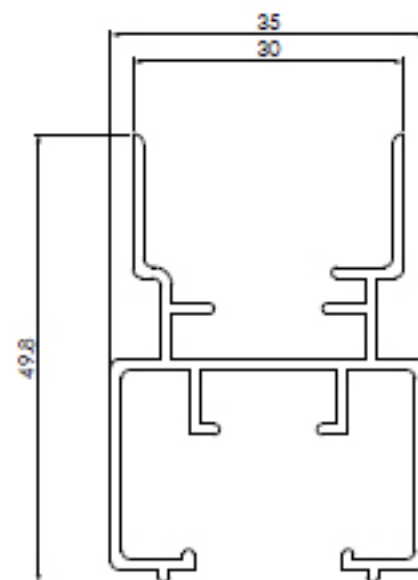

PLISSÉ HORDEUR ORIGINEEL

Doorsnede profielen

In de dag montage

Standaard topprofiel
(bovenbak)

Muurprofiel
960 / 1100 mm

Muurprofiel
1300 / 1600 / 1800-2000 mm

Standaard treklijst

Op de dag montage - leverbaar in de loop van april 2022

Topprofiel ODD
(bovenbak)

Profiel voor muurprofiel

Borstelprofiel
voor in treklijst