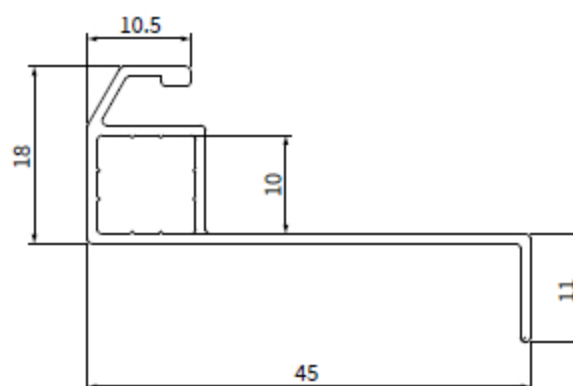

INZET RAAMHOR

Doorsnede profielen

20 mm profiel

28 mm profiel

34 mm profiel

45 mm profiel

Tussenstijl
(Indien breedte en/of
hoogte ≥ 1500 mm)

montage type hout A
(standaard houten kozijnen)