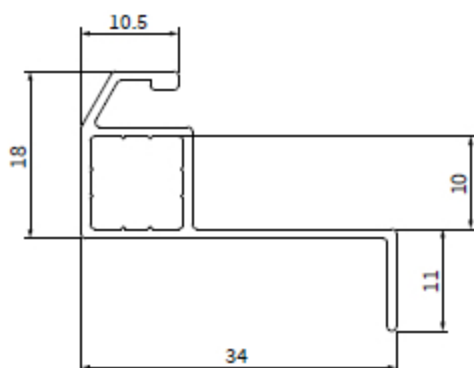

INZET RAAMHOR

Doorsnede profielen

20 mm profiel

28 mm profiel

34 mm profiel

45 mm profiel

Tussenstijl
(Indien breedte en/of
hoogte ≥ 1500 mm)

montage type hout A
(standaard houten kozijnen)