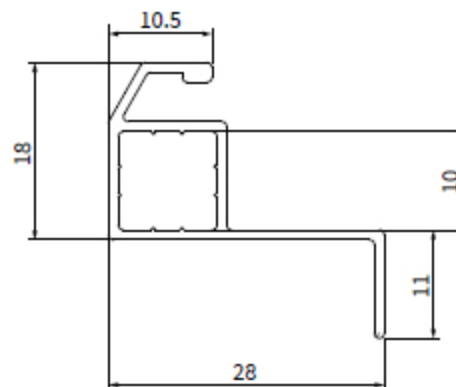

INZET RAAMHOR

Doorsnede profielen

20 mm profiel

28 mm profiel

34 mm profiel

45 mm profiel

Tussenstijl
(Indien breedte en/of
hoogte ≥ 1500 mm)

montage type hout A
(standaard houten kozijnen)