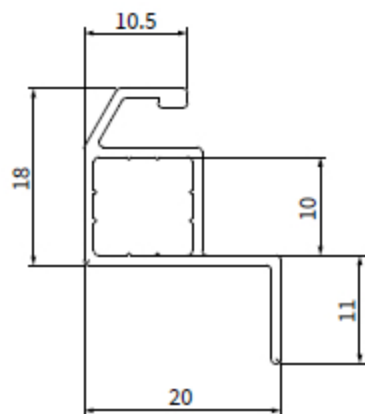

INZET RAAMHOR

Doorsnede profielen

20 mm profiel

28 mm profiel

34 mm profiel

45 mm profiel

Tussenstijl
(Indien breedte en/of
hoogte ≥ 1500 mm)

montage type hout A
(standaard houten kozijnen)