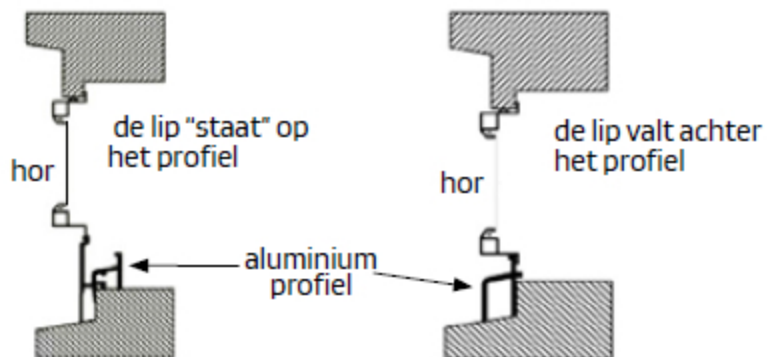

INZET RAAMHOR

Doorsnede profielen

20 mm profiel

28 mm profiel

34 mm profiel

45 mm profiel

Tussenstijl
(Indien breedte en/of
hoogte ≥ 1500 mm)

montage type hout A
(standaard houten kozijnen)

Montage type hout B
(idem als bij kunststof kozijnen)