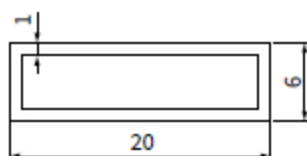

INZET RAAMHOR

Doorsnede profielen

20 mm profiel

28 mm profiel

34 mm profiel

45 mm profiel

Tussenstijl
(Indien breedte en/of
hoogte ≥ 1500 mm)

montage type hout A
(standaard houten kozijnen)