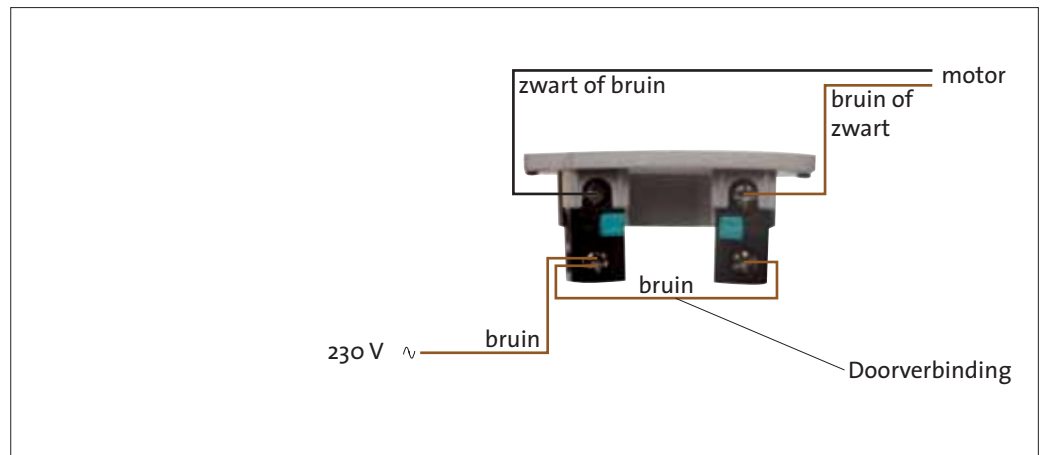

Vooraanzicht

Bovenaanzicht aansluitklemmen

- Alle motoren, besturingen e.d. moeten, overeenkomstig de geldende voorschriften en volgens de NEN 1010 aangesloten worden.
- Het werken aan installaties, motoren en/of delen die mogelijk spanning kunnen voeren wordt nadrukkelijk afgeraden.
- Schakel bij werkzaamheden **altijd** de netspanning uit.
- Zorg bij het testen van de motoren en/of installaties altijd voor voldoende beschermende maatregelen zoals geïsoleerd gereedschap e.d.
- Indien wordt afgeweken van de installatievoorschriften volgens NEN 1010 en/of de voorschriften zoals vermeld op deze pagina, vervalt de aansprakelijkheid van Verano Nederland B.V.