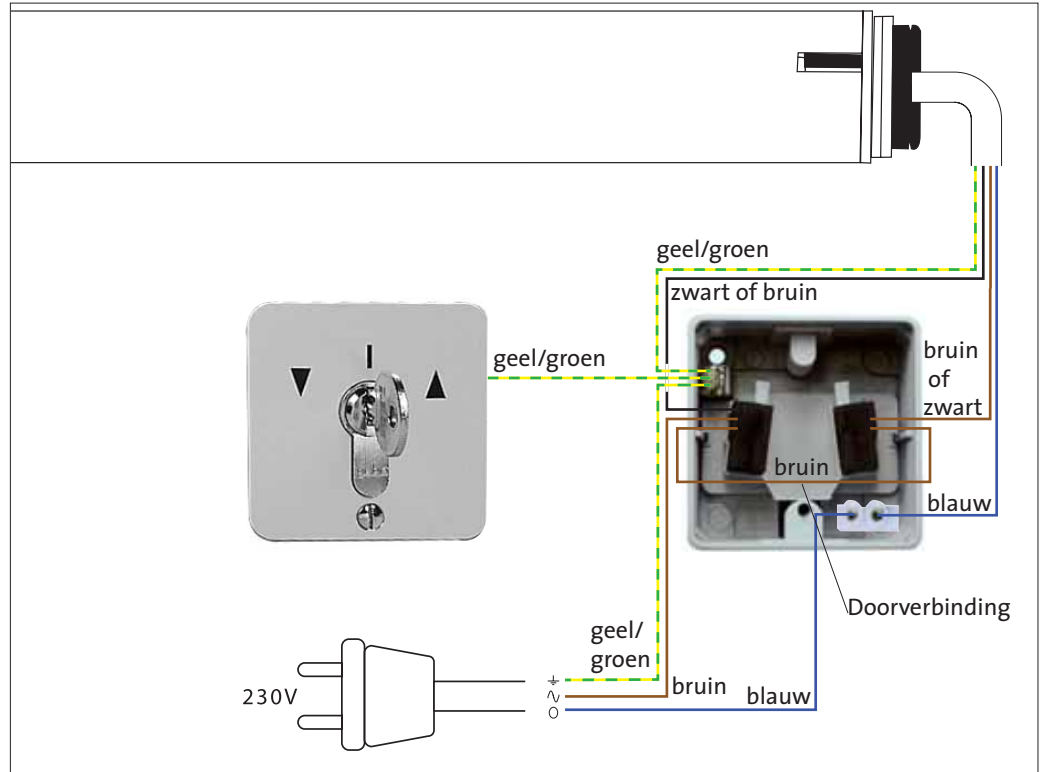

Vooraanzicht

Bovenaanzicht aansluitklemmen

- Alle motoren, besturingen e.d. moeten, overeenkomstig de geldende voorschriften en volgens de NEN 1010 aangesloten worden.
- Het werken aan installaties, motoren en/of delen die mogelijk spanning kunnen voeren wordt nadrukkelijk afgeraden.
- Schakel bij werkzaamheden **altijd** de netspanning uit.
- Zorg bij het testen van de motoren en/of installaties altijd voor voldoende beschermende maatregelen zoals geïsoleerd gereedschap e.d.
- Indien wordt afgeweken van de installatievoorschriften volgens NEN 1010 en/of de voorschriften zoals vermeld op deze pagina, vervalt de aansprakelijkheid van Verano Nederland B.V.