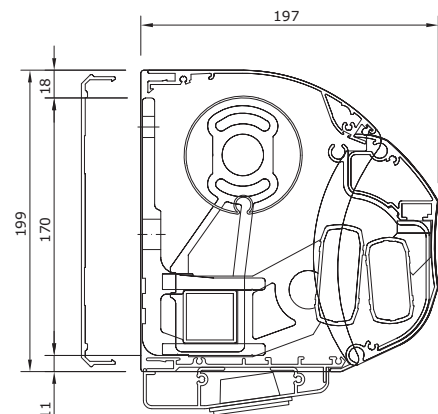

Cassette scherm: Bij gesloten stand is de doekrol compleet opgesloten in het systeem.

Framekleuren	Standaard	Meerprijs
Technisch zilver	•	
RAL 9010 wit		6%
RAL 9001 ivoor		6%

Breedte	250cm	300cm	350cm	400cm	750cm	1200cm
Uitval 200 cm	•					
Uitval 250 cm		•				
Uitval 300 cm			•			
Uitval 350 cm				•		

Met de CE-marking tonen we aan dat het product aan de meest recente Europese (veiligheids)normen voldoet!

Maatvoering

Kapsteen

Scherfdoorsnede:

met achterkap en verlichting

*Achterkap: tegen meerprijs leverbaar
Verlichting: tegen meerprijs leverbaar