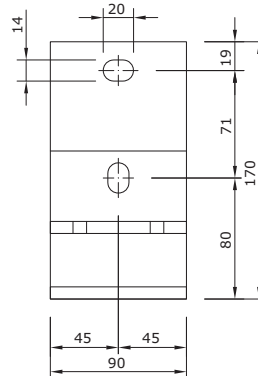

Maatvoering

Kapsteen