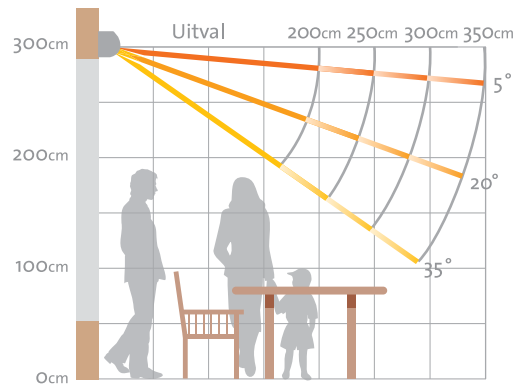

Stabiele techniek

De St. Tropez® is in schuine traploos in te stellen van 5° tot 35° (zie schema rechts). De uitval is 200, 250, 300 of 350 cm. De voorlijst is perfect af te stellen waardoor de optimale sluiting van uw scherm wordt gegarandeerd.

Hoogwaardig materiaal

- Profielen zijn van geëxtrudeerd aluminium.
- Alle bouten en moeren zijn van roestvast staal.